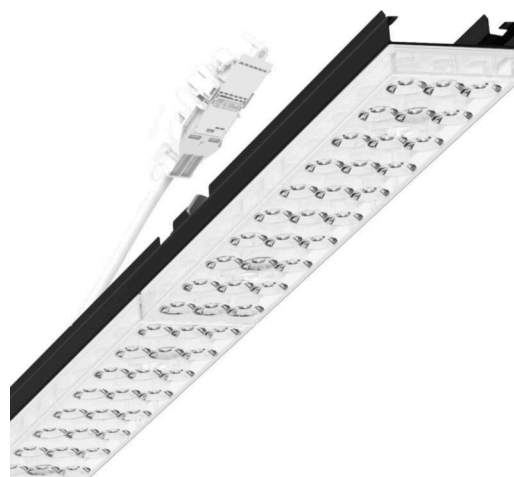

прибородержатель переменный - Individual.Lens.Optic - прямой свет, узко- и широконаправленный - без видимых стыков

Ламподержатель из оцинкованного стального профиля, поверхность покрыта лаком на полиэфирной смоле. Крепление без инструментов с нажимными затворами, встроенными в конструкцию, обеспечивают защиту от кражи и взлома. В несущей трековой шине позиционируется по-разному. Цвет корпуса черный RAL 9005; Прямой узко и широко направленный свет, распространяющийся через линзу «Individual.Lens.Optic» из пластика ПММА. Оптика отдельных линз делает сборку и установку предельно удобными, плоскость легко чистится. Тройные ряды из отдельных линз и лампы-/прибородержатели, идеально согласованные между собой, обеспечивают цельный вид без стыков и неравномерностей Подключение к электросети через присоединительный провод длиной 1 м для свободного позиционирования прибородержателя в световой полосе и 3-полюсную втычную деталь для быстрой сборки со свободным выбором фаз. Сменные блоки, позволяющие легко модернизировать освещение, существенно продлевают срок службы всей осветительной установки.

Механика

цвет корпуса	черный RAL 9005
размеры (LxWxH/DxH)	1531mm x 55mm x 37mm
вес (нетто)	2kg
Вид монтажа	сборка трековых систем, световая структура

DEEP-LINK

<https://www.regiolum.de/ru/article/19435004014>

Ссылка	LED 4000lm 840
ηLB	100 %
Φ ↓/↑	98 % / 2 %
UGR поп./вдоль дисплей	16.7 / 16.9
	65° < 3000cd/m²

размеры

L	1531 mm	Длина
B	55 mm	Ширина
H	37 mm	Высота