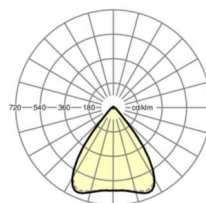

Механика

цвет корпуса	черный RAL 9005
размеры (LxWxH/DxH)	1531mm x 55mm x 37mm
вес (нетто)	2kg
Вид монтажа	сборка трековых систем, световая структура

DEEP-LINK

<https://www.regiolum.de/ru/article/19435004014>

Ссылка	LED 4000lm 840
ηLB	100 %
Φ ↓/↑	98 % / 2 %
UGR поп./вдоль дисплей	16.7 / 16.9
	65° < 3000cd/m²

размеры

L	1531 mm	Длина
B	55 mm	Ширина
H	37 mm	Высота